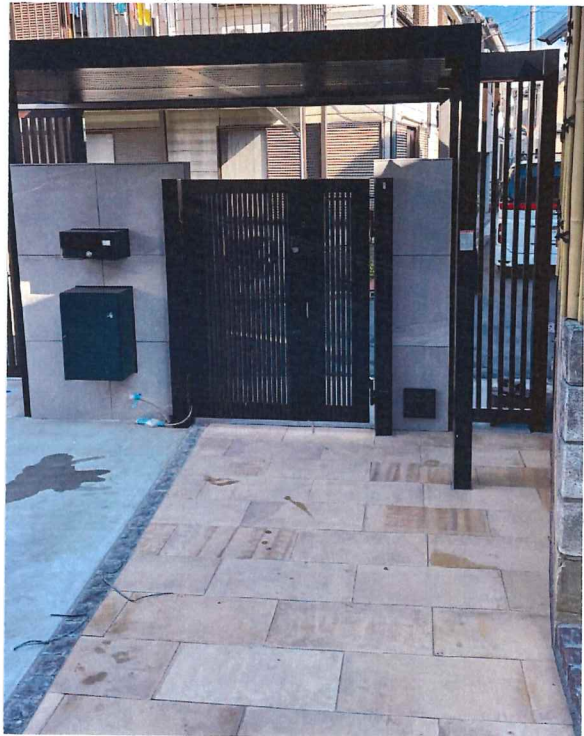

美フォーアフター!!

《外観》

自宅を新築したのですが、門扉や外構工事をし直すことはできますか？

とご相談を頂きました。

門扉や外構工事もお任せください!!

《内観》

門扉や外構工事のご相談も承ります!

こちらの門扉は、LIXILのプレミアズ門扉M-KA型両開き電気錠仕様です。

縦格子部分にはLIXILの新製品、プラスGフレームを使用し、デザイン性を高く仕上げました。

ゲートは電動引き戸です。

工事後

S様のお困り事が解決しました!
デザインが良くて、仕上がりに満足です!

ホームページにも色々な施工例を掲載しています。是非ご覧ください!!

ケイワンリフォームは、お客様のご要望に沿って工事を致します。お家のことで気になることがございましたら0120-881-366までお問い合わせください!